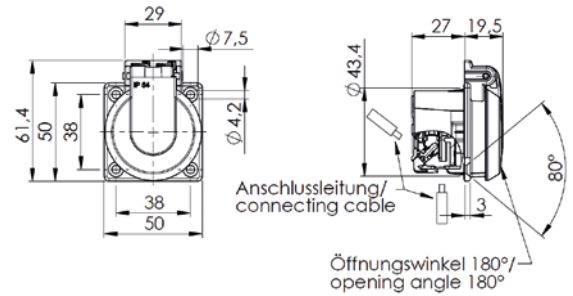

SCHUKO EINBAUSTECKDOSEN

SCHUKO SOCKET OUTLETS

2-polig + ⊕, 16 A 250 V, nach DIN/VDE 0620 mit Schraubklemmen, für Leitungsquerschnitte bis 2,5 mm²

2-pole + ⊕, 16 A 250 V, acc. to DIN/VDE 0620 and IEC 60884 · with screw terminals, for wire cross-section up to 2,5 mm²

THERMOPLAST EINBAUSTECKDOSE

THERMOPLASTIC SOCKET OUTLET

Flanschbefestigung IP54
flush mounting IP54

| FARBE COLOUR | PROD.-NR. ITEM NO. | GEWICHT g/STÜCK WEIGHT g/EACH | VPE PU |
|------------------|-----------------------|----------------------------------|-----------|
| schwarz black | 1661000 | 38 | 100 |
| blau blue | 1661050 | 38 | 100 |
| grau grey | 1661060 | 38 | 100 |

THERMOPLAST EINBAUSTECKDOSE

THERMOPLASTIC SOCKET OUTLET

Flanschbefestigung IP54
mit erhöhtem Berührungsschutz
flush mounting IP54 with shutter

| FARBE COLOUR | PROD.-NR. ITEM NO. | GEWICHT g/STÜCK WEIGHT g/EACH | VPE PU |
|-----------------|-----------------------|----------------------------------|-----------|
| blau blue | 1662050 | 53 | 100 |

THERMOPLAST EINBAUSTECKDOSE

THERMOPLASTIC SOCKET OUTLET

Flanschbefestigung
flush mounting

| FARBE COLOUR | PROD.-NR. ITEM NO. | GEWICHT g/STÜCK WEIGHT g/EACH | VPE PU |
|------------------|-----------------------|----------------------------------|-----------|
| schwarz black | 1661300 | 35 | 100 |
| blau blue | 1661350 | 35 | 100 |
| grau grey | 1661360 | 35 | 100 |