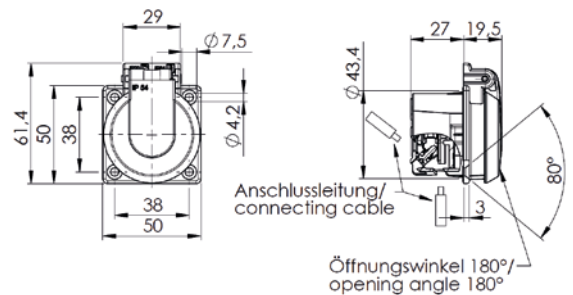

SCHUKO EINBAUSTECKDOSEN

SCHUKO SOCKET OUTLETS

2-polig + ⊕, 16 A 250 V, nach DIN/VDE 0620 mit Schraubklemmen, für Leitungsquerschnitte bis 2,5 mm²

2-pole + ⊕, 16 A 250 V, acc. to DIN/VDE 0620 and IEC 60884 · with screw terminals, for wire cross-section up to 2,5 mm²

THERMOPLAST EINBAUSTECKDOSE

THERMOPLASTIC SOCKET OUTLET

Flanschbefestigung IP54
flush mounting IP54

| FARBE COLOUR | PROD.-NR. ITEM NO. | GEWICHT g/STÜCK WEIGHT g/EACH | VPE PU |
|------------------|-----------------------|----------------------------------|-----------|
| schwarz black | 1661000 | 38 | 100 |
| blau blue | 1661050 | 38 | 100 |
| grau grey | 1661060 | 38 | 100 |

THERMOPLAST EINBAUSTECKDOSE

THERMOPLASTIC SOCKET OUTLET

Flanschbefestigung IP54
mit erhöhtem Berührungsschutz
flush mounting IP54 with shutter

| FARBE COLOUR | PROD.-NR. ITEM NO. | GEWICHT g/STÜCK WEIGHT g/EACH | VPE PU |
|-----------------|-----------------------|----------------------------------|-----------|
| blau blue | 1662050 | 53 | 100 |

THERMOPLAST EINBAUSTECKDOSE

THERMOPLASTIC SOCKET OUTLET

Flanschbefestigung
flush mounting

| FARBE COLOUR | PROD.-NR. ITEM NO. | GEWICHT g/STÜCK WEIGHT g/EACH | VPE PU |
|------------------|-----------------------|----------------------------------|-----------|
| schwarz black | 1661300 | 35 | 100 |
| blau blue | 1661350 | 35 | 100 |
| grau grey | 1661360 | 35 | 100 |